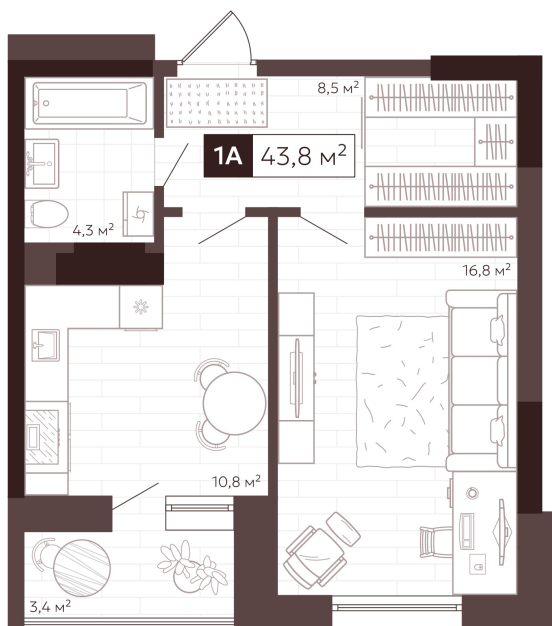

# 1 комнатная 43.8 м<sup>2</sup>

4 604 000 руб.

В ипотеку от 8 641 руб.

Предчистовая отделка

На лес

Лес

Корпус	ЖК Светлый	Этаж	2
Секция	1	Сдача	3 кв. 2025

Адрес офиса продаж