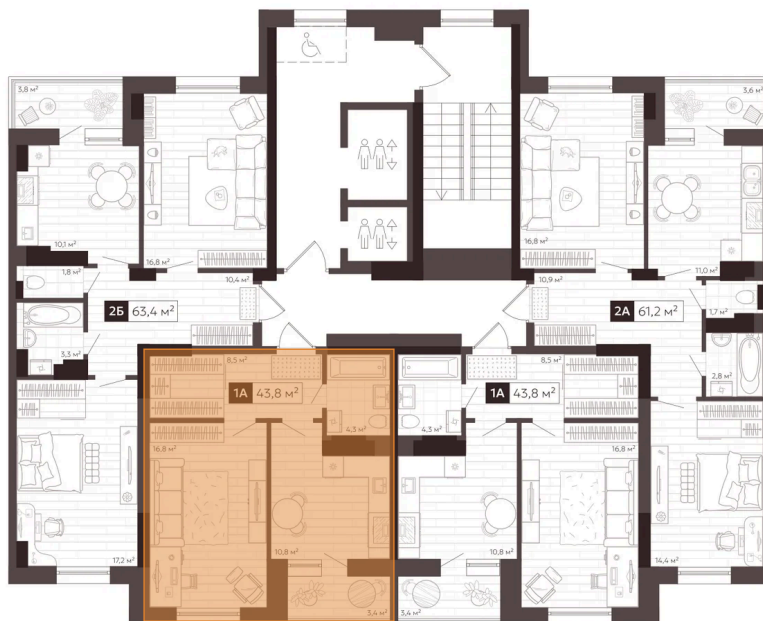

На этаже 2

1 комнатная 43.8 м²

Адрес офиса продаж

Ханты-Мансийский Автономный округ - Югра, г Сургут,
пр-кт Ленина, д 17

26.11.2024, 11:43

Не является публичной офертой, цена может
быть скорректирована. Информация взята с
сайта «svetlii.ru»