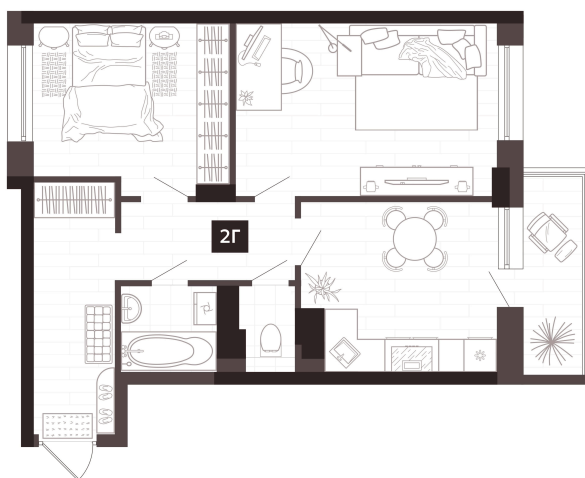

Номер: 101

2 комнатная 56.4 м²

Отсканируйте QR-код
и смотрите на сайте
svetlii.ru

7 700 000 руб.

В ипотеку от 36 847 руб.

White Box

С лоджией

Корпус	2	Этаж	10
Секция	1	Сдача	1 кв. 2026

10.04.2026 15:44 (Мск)

Не является публичной офертой, цена может быть скорректирована. Информация взята с сайта «svetlii.ru»

На этаже 10

2 комнатная 56.4 м²

10.04.2026 15:44 (Мск)

Не является публичной офертой, цена может быть скорректирована. Информация взята с сайта «svetlii.ru»

На генплане 2

2 комнатная 56.4 м²

10.04.2026 15:44 (Мск)

Не является публичной офертой, цена может быть скорректирована. Информация взята с сайта «svetlii.ru»