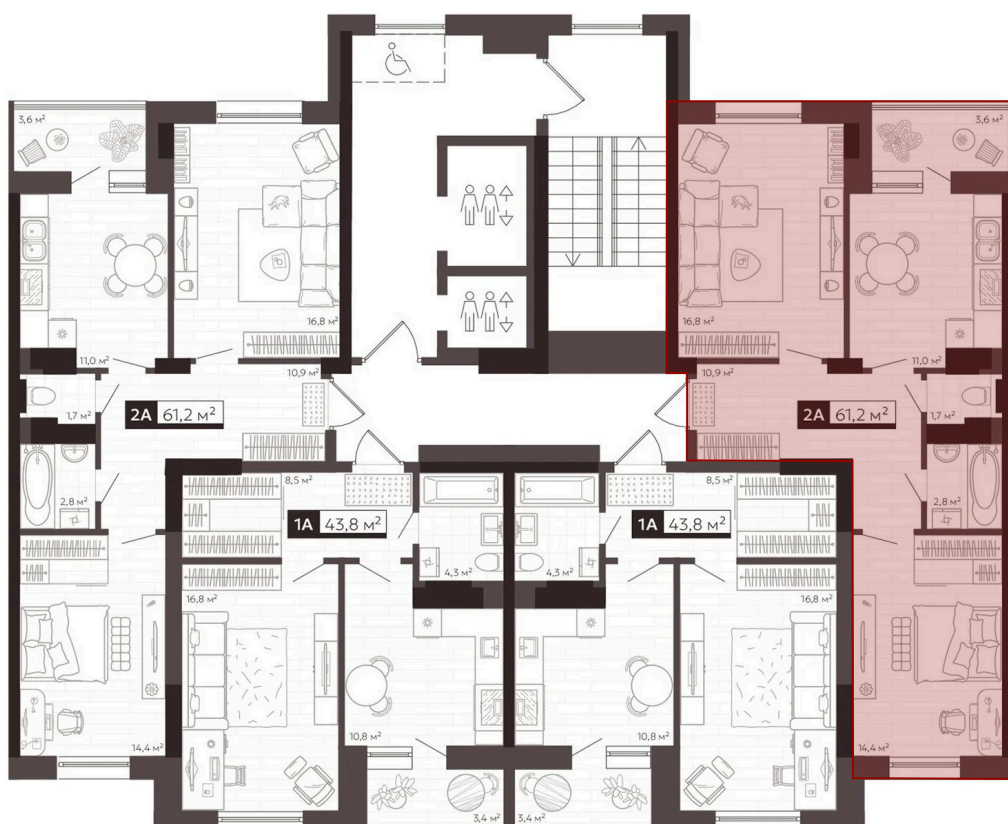

# 2 комнатная 61.4 м<sup>2</sup>

~~8 400 000 руб.~~

**7 900 000 руб.**

В ипотеку от **37 845 руб.**

С выгодой 500 тыс.р

White Box

С лоджией

Корпус	3	Этаж	15
Секция	1	Сдача	1 кв. 2026

# На этаже 15

2 комнатная 61.4 м<sup>2</sup>

09.07.2026 20:19 (Мск)

Не является публичной офертой, цена может быть скорректирована.  
Информация взята с сайта «svetlii.ru».

# На генплане 3

2 комнатная 61.4 м<sup>2</sup>

09.07.2026 20:19 (Мск)

Не является публичной офертой, цена может быть скорректирована.  
Информация взята с сайта «svetlii.ru».