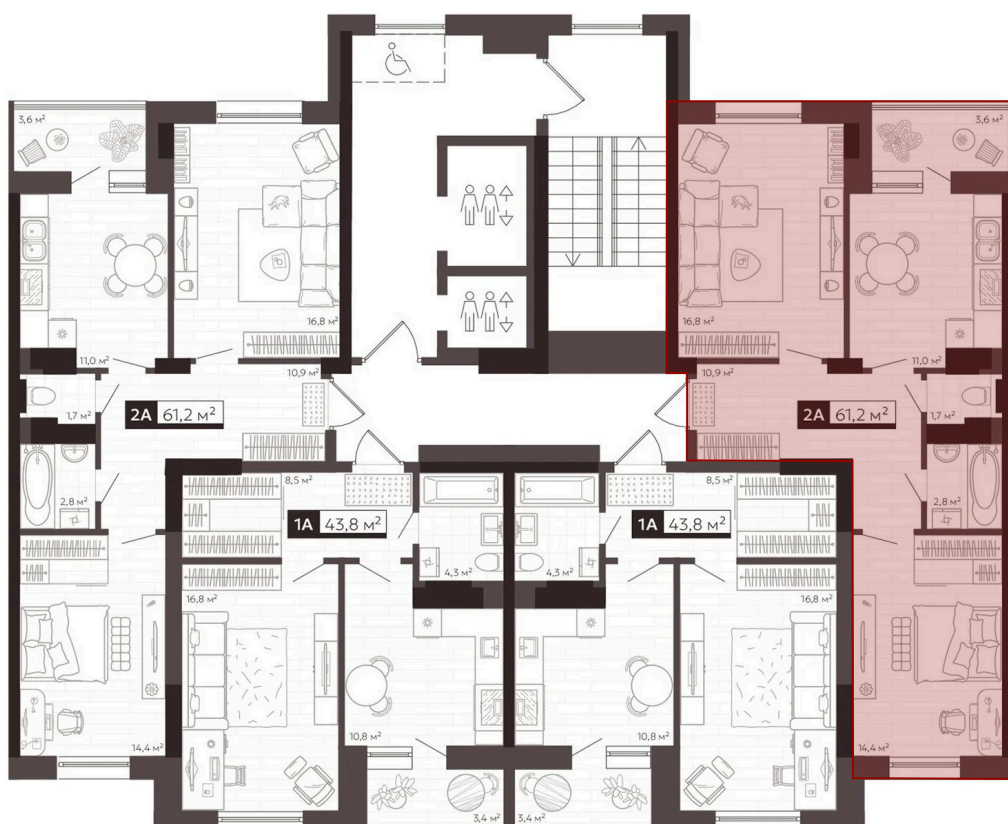

# 2 комнатная 61.4 м<sup>2</sup>

Отсканируйте QR-код  
и смотрите на сайте  
svetlii.ru

~~8 400 000 руб.~~

**7 900 000 руб.**

В ипотеку от **37 845 руб.**

С выгодой 500 тыс.р

White Box

С лоджией

Корпус	3	Этаж	15
Секция	1	Сдача	1 кв. 2026

25.05.2026 18:11 (Мск)

Не является публичной офертой, цена может быть скорректирована.  
Информация взята с сайта «svetlii.ru».

# На этаже 15

2 комнатная 61.4 м<sup>2</sup>

25.05.2026 18:11 (Мск)

Не является публичной офертой, цена может быть скорректирована.  
Информация взята с сайта «svetlii.ru».

# На генплане 3

2 комнатная 61.4 м<sup>2</sup>

25.05.2026 18:11 (Мск)

Не является публичной офертой, цена может быть скорректирована.  
Информация взята с сайта «svetlii.ru».