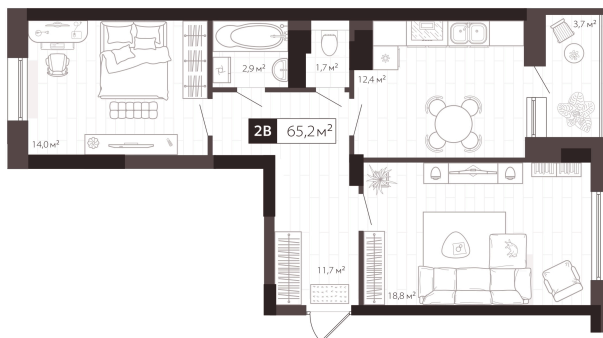

Номер: 135

Отсканируйте QR-код
и смотрите на сайте
svetlii.ru

2 комнатная 64.25 м²

8 550 000 руб.

В ипотеку **от 40 915 руб.**

White Box

С лоджией

Корпус	2	Этаж	16
Секция	1	Сдача	1 кв. 2026

25.05.2026 19:01 (Мск)

Не является публичной офертой, цена может быть скорректирована.
Информация взята с сайта «svetlii.ru».

На этаже 16

2 комнатная 64.25 м²

25.05.2026 19:01 (Мск)

Не является публичной офертой, цена может быть скорректирована.
Информация взята с сайта «svetlii.ru».

На генплане 2

2 комнатная 64.25 м²

25.05.2026 19:01 (Мск)

Не является публичной офертой, цена может быть скорректирована.
Информация взята с сайта «svetlii.ru».