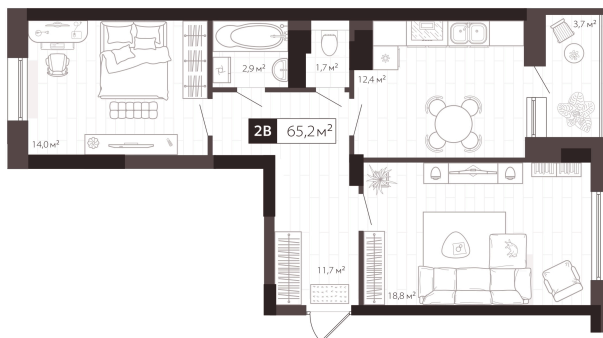

Номер: 135

Отсканируйте QR-код
и смотрите на сайте
svetlii.ru

2 комнатная 64.25 м²

8 550 000 руб.

В ипотеку **от 40 915 руб.**

White Box

С лоджией

Корпус	2	Этаж	16
Секция	1	Сдача	1 кв. 2026

10.07.2026 22:37 (Мск)

Не является публичной офертой, цена может быть скорректирована.
Информация взята с сайта «svetlii.ru».

На этаже 16

2 комнатная 64.25 м²

10.07.2026 22:37 (Мск)

Не является публичной офертой, цена может быть скорректирована.
Информация взята с сайта «svetlii.ru».

На генплане 2

2 комнатная 64.25 м²

10.07.2026 22:37 (Мск)

Не является публичной офертой, цена может быть скорректирована.
Информация взята с сайта «svetlii.ru».