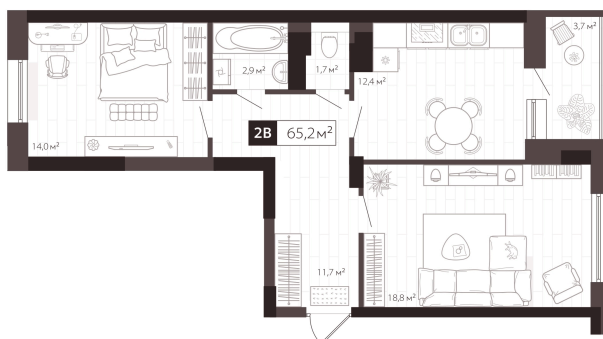

Номер: 135

Отсканируйте QR-код
и смотрите на сайте
svetlii.ru

2 комнатная 64.25 м²

8 550 000 руб.

В ипотеку **от 40 915 руб.**

White Box

С лоджией

Корпус	2	Этаж	16
Секция	1	Сдача	1 кв. 2026

10.04.2026 15:36 (Мск)

Не является публичной офертой, цена может быть скорректирована. Информация взята с сайта «svetlii.ru»

На этаже 16

2 комнатная 64.25 м²

10.04.2026 15:36 (Мск)

Не является публичной офертой, цена может быть скорректирована. Информация взята с сайта «svetlii.ru»

На генплане 2

2 комнатная 64.25 м²

10.04.2026 15:36 (Мск)

Не является публичной офертой, цена может быть скорректирована. Информация взята с сайта «svetlii.ru»