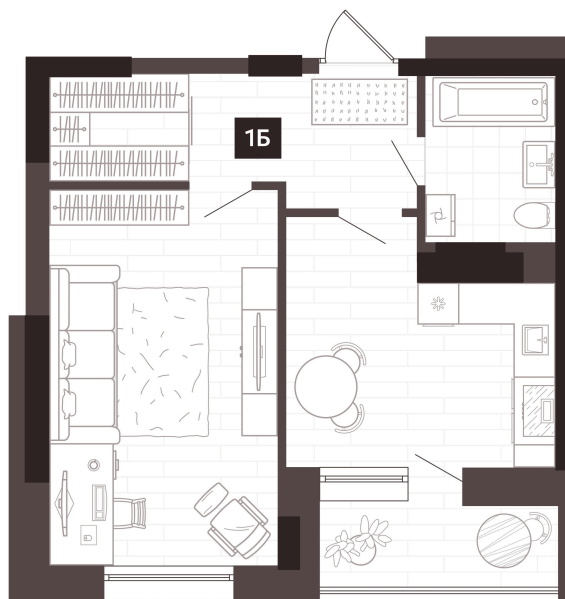

Номер: 134

Отсканируйте QR-код
и смотрите на сайте
svetlii.ru

1 комнатная 42.3 м²

~~7 300 000 руб.~~

6 700 000 руб.

В ипотеку **от 32 062 руб.**

Отделка под ключ

С лоджией

Корпус	2	Этаж	16
Секция	1	Сдача	1 кв. 2026

09.07.2026 20:14 (Мск)

Не является публичной офертой, цена может быть скорректирована.
Информация взята с сайта «svetlii.ru».

На этаже 16

1 комнатная 42.3 м²

09.07.2026 20:14 (Мск)