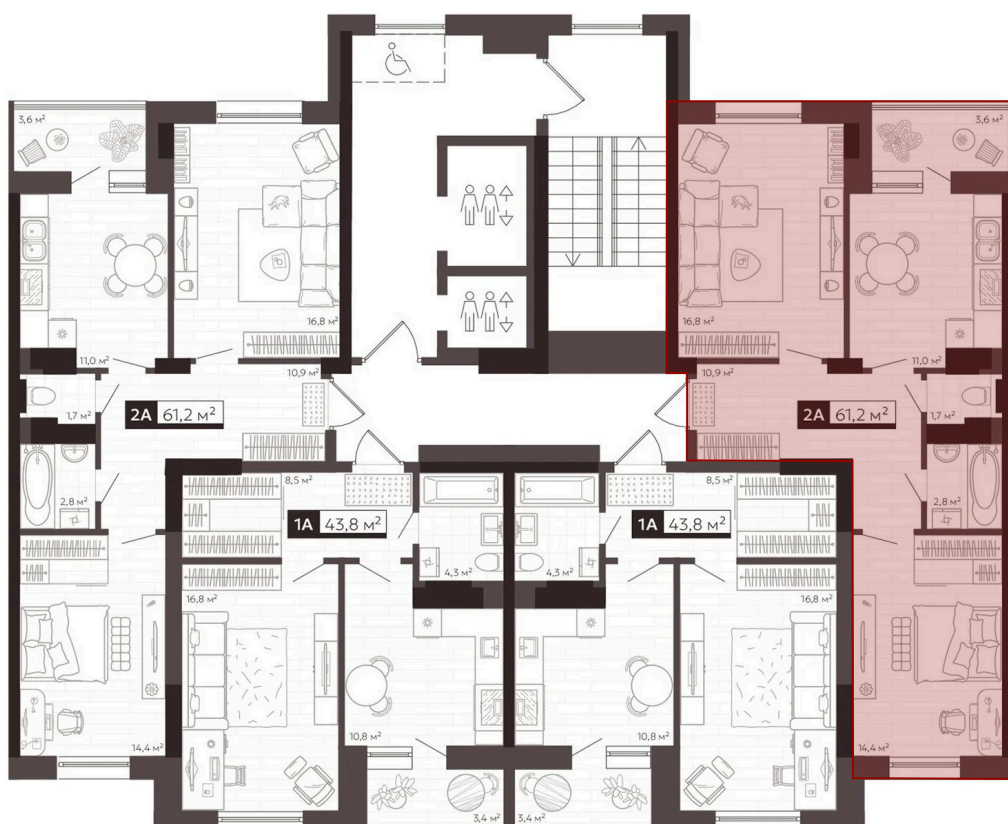

Номер: 192

2 комнатная 60.9 м²

Отсканируйте QR-код
и смотрите на сайте
svetlii.ru

8 200 000 руб.

В ипотеку от 39 240 руб.

White Box

С лоджией

Корпус	3	Этаж	16
Секция	1	Сдача	1 кв. 2026

10.07.2026 22:34 (Мск)

Не является публичной офертой, цена может быть скорректирована.
Информация взята с сайта «svetlii.ru».

На этаже 16

2 комнатная 60.9 м²

10.07.2026 22:34 (Мск)

Не является публичной офертой, цена может быть скорректирована.
Информация взята с сайта «svetlii.ru».

На генплане 3

2 комнатная 60.9 м²

10.07.2026 22:34 (Мск)

Не является публичной офертой, цена может быть скорректирована.
Информация взята с сайта «svetlii.ru».