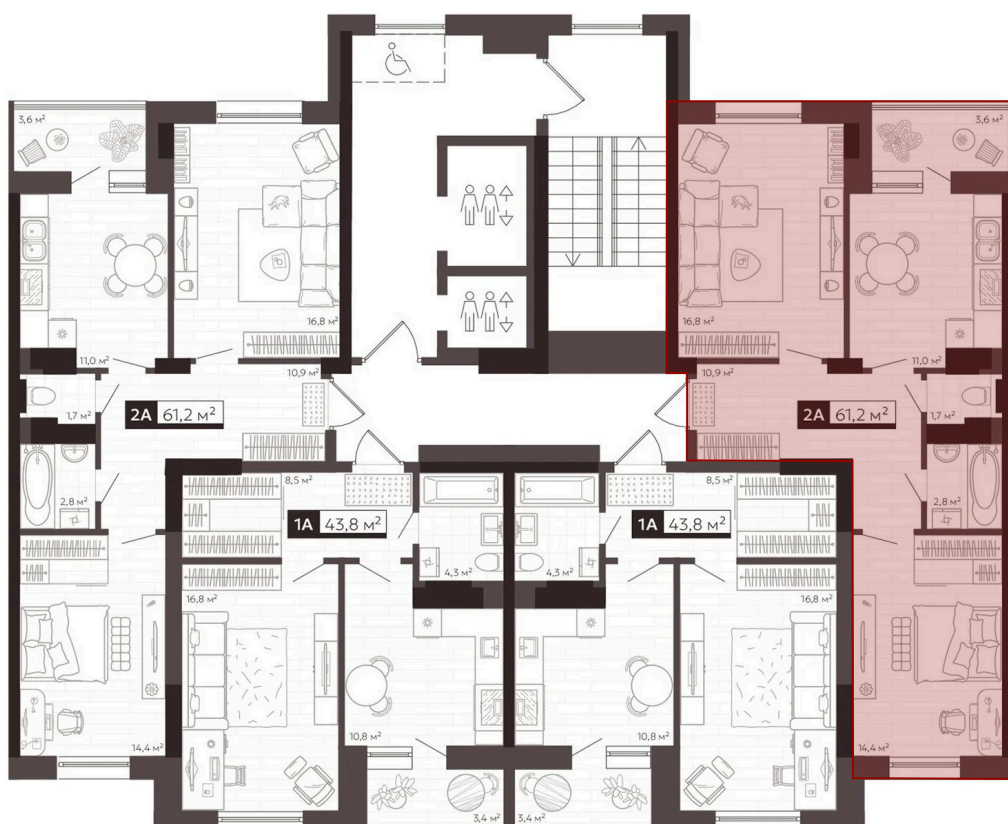

Номер: 192

2 комнатная 60.9 м²

Отсканируйте QR-код
и смотрите на сайте
svetlii.ru

8 200 000 руб.

В ипотеку **от 39 240 руб.**

White Box

С лоджией

Корпус	3	Этаж	16
Секция	1	Сдача	1 кв. 2026

25.05.2026 18:22 (Мск)

Не является публичной офертой, цена может быть скорректирована.
Информация взята с сайта «svetlii.ru».

На этаже 16

2 комнатная 60.9 м²

25.05.2026 18:22 (Мск)

Не является публичной офертой, цена может быть скорректирована.
Информация взята с сайта «svetlii.ru».

На генплане 3

2 комнатная 60.9 м²

25.05.2026 18:22 (Мск)

Не является публичной офертой, цена может быть скорректирована.
Информация взята с сайта «svetlii.ru».