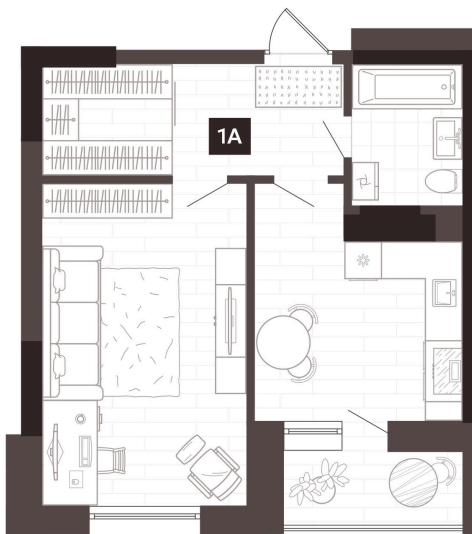

Номер: 166

1 комнатная 42.1 м²

Отсканируйте QR-код
и смотрите на сайте
svetlii.ru

~~6 100 000 руб.~~

5 500 000 руб.

В ипотеку **от 26 319 руб.**

White Box

С лоджией

Корпус	3	Этаж	9
Секция	1	Сдача	1 кв. 2026

25.05.2026 18:16 (Мск)

Не является публичной офертой, цена может быть скорректирована.
Информация взята с сайта «svetlii.ru».

На этаже 9

1 комнатная 42.1 м²

25.05.2026 18:16 (Мск)

Не является публичной офертой, цена может быть скорректирована.
Информация взята с сайта «svetlii.ru».

На генплане 3

1 комнатная 42.1 м²

25.05.2026 18:16 (Мск)

Не является публичной офертой, цена может быть скорректирована.
Информация взята с сайта «svetlii.ru».