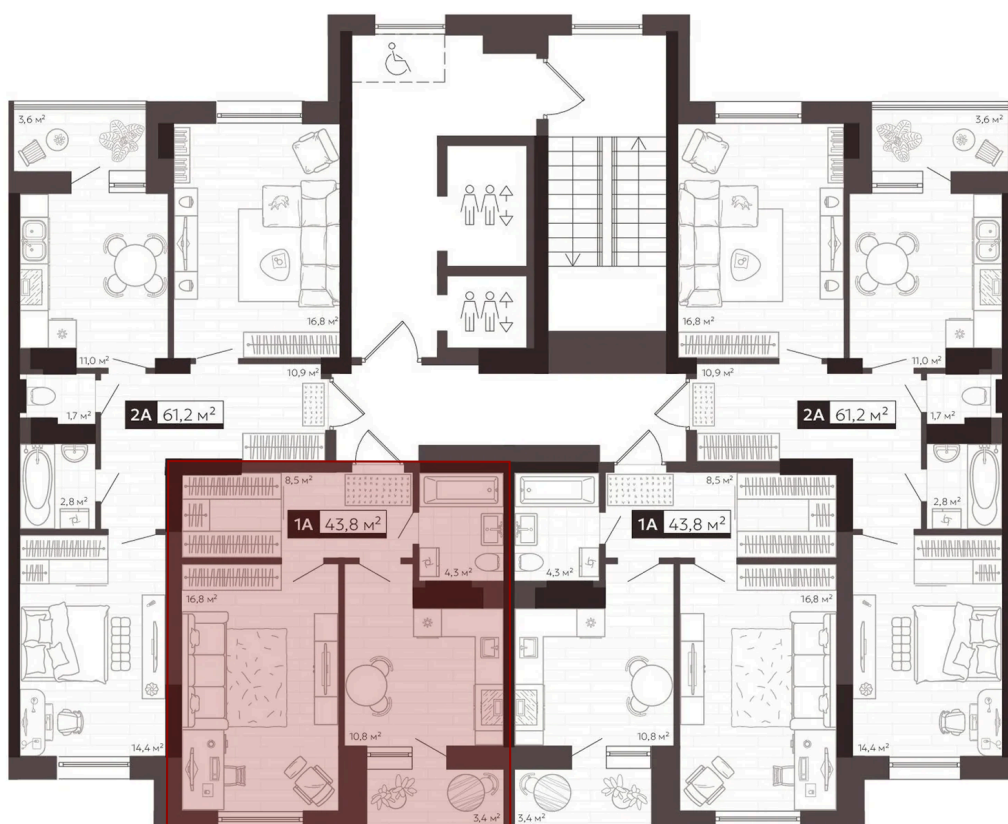

На этаже 9

1 комнатная 42.1 м²

10.04.2026 15:33 (Мск)

Не является публичной офертой, цена может быть скорректирована. Информация взята с сайта «svetlii.ru»