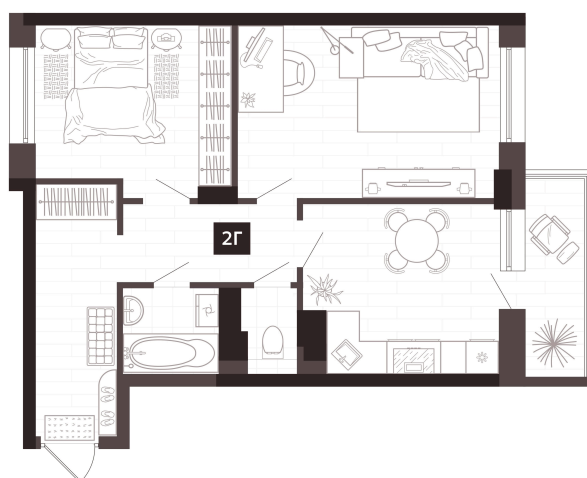

Номер: 131

2 комнатная 56.4 м²

Отсканируйте QR-код
и смотрите на сайте
svetlii.ru

7 700 000 руб.

В ипотеку **от 36 847 руб.**

White Box

С лоджией

Корпус	2	Этаж	16
Секция	1	Сдача	1 кв. 2026

09.07.2026 20:20 (Мск)

Не является публичной офертой, цена может быть скорректирована.
Информация взята с сайта «svetlii.ru».

На этаже 16

2 комнатная 56.4 м²

09.07.2026 20:20 (Мск)

Не является публичной офертой, цена может быть скорректирована.
Информация взята с сайта «svetlii.ru».

На генплане 2

2 комнатная 56.4 м²

09.07.2026 20:20 (Мск)

Не является публичной офертой, цена может быть скорректирована.
Информация взята с сайта «svetlii.ru».