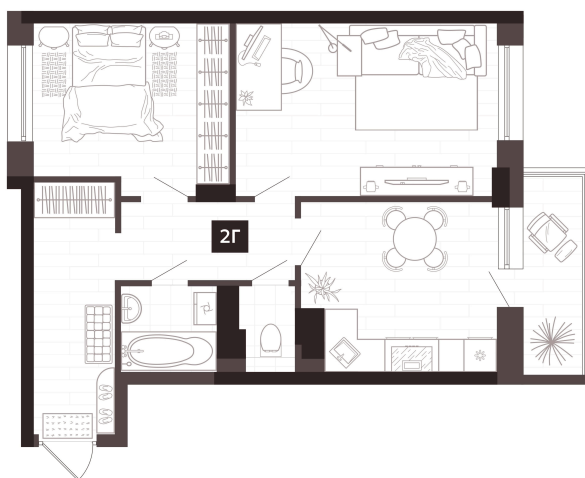

Номер: 131

2 комнатная 56.4 м²

Отсканируйте QR-код
и смотрите на сайте
svetlii.ru

7 700 000 руб.

В ипотеку от 36 847 руб.

White Box

С лоджией

Корпус	2	Этаж	16
Секция	1	Сдача	1 кв. 2026

10.04.2026 15:38 (Мск)

Не является публичной офертой, цена может быть скорректирована. Информация взята с сайта «svetlii.ru»

На этаже 16

2 комнатная 56.4 м²

10.04.2026 15:38 (Мск)

Не является публичной офертой, цена может быть скорректирована. Информация взята с сайта «svetlii.ru»

На генплане 2

2 комнатная 56.4 м²

10.04.2026 15:38 (Мск)

Не является публичной офертой, цена может быть скорректирована. Информация взята с сайта «svetlii.ru»