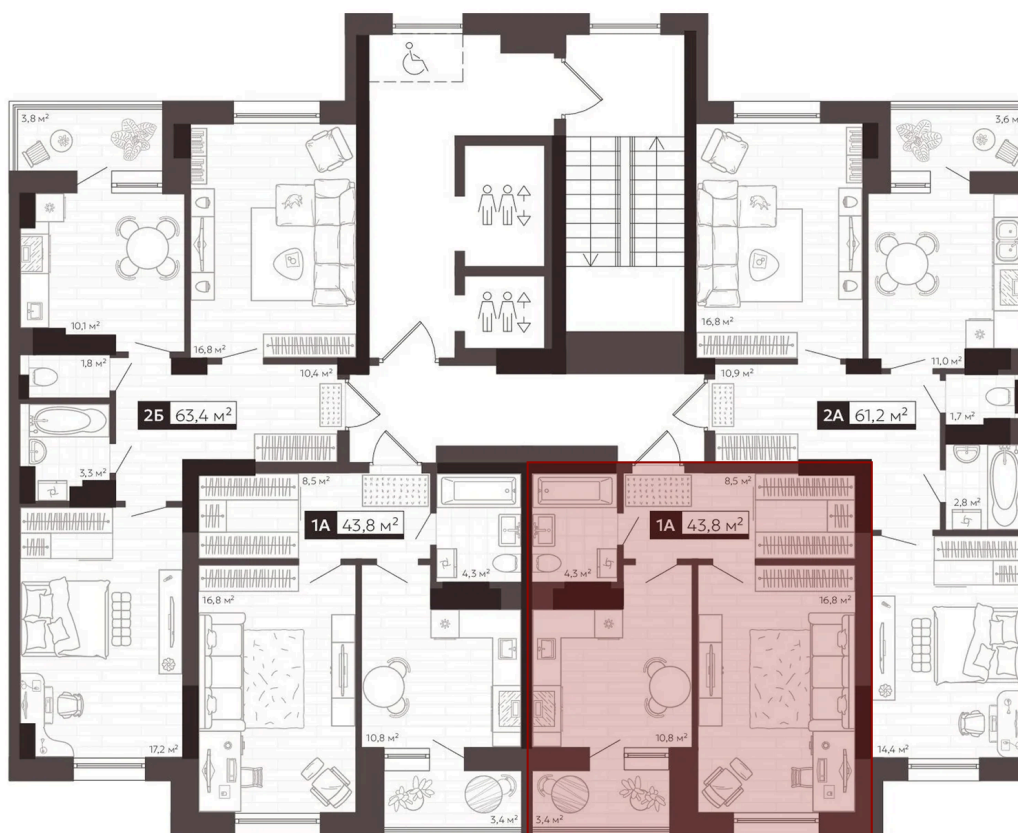

На этаже 14

1 комнатная 43.4 м²

09.07.2026 20:04 (Мск)

Не является публичной офертой, цена может быть скорректирована.
Информация взята с сайта «svetlii.ru».