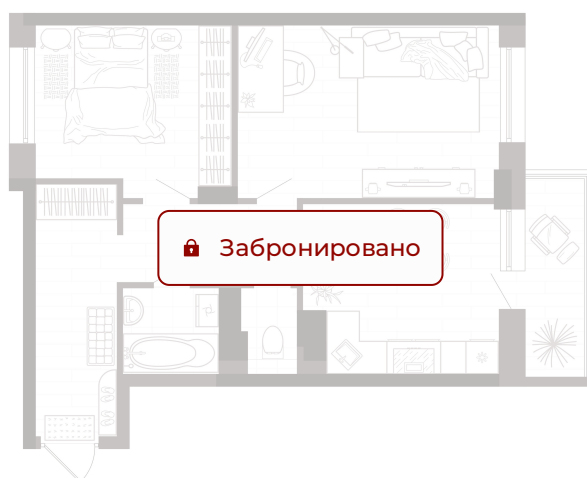

Номер: 116

2 комнатная 56.8 м²

Отсканируйте QR-код
и смотрите на сайте
svetlii.ru

7 700 000 руб.

В ипотеку **от 36 847 руб.**

White Box

С лоджией

Корпус	2	Этаж	13
Секция	1	Сдача	1 кв. 2026

09.07.2026 20:20 (Мск)

Не является публичной офертой, цена может быть скорректирована.
Информация взята с сайта «svetlii.ru».

На этаже 13

2 комнатная 56.8 м²

09.07.2026 20:20 (Мск)

Не является публичной офертой, цена может быть скорректирована.
Информация взята с сайта «svetlii.ru».