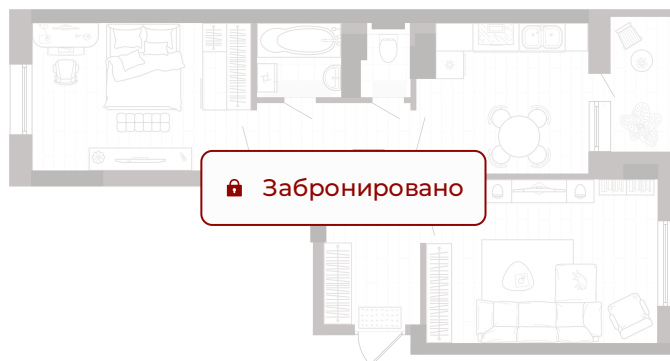

Номер: 195

Отсканируйте QR-код
и смотрите на сайте
svetlii.ru

2 комнатная 60.35 м²

8 200 000 руб.

В ипотеку от 39 240 руб.

White Box

С лоджией

Корпус	3	Этаж	16
Секция	1	Сдача	1 кв. 2026

09.07.2026 20:21 (Мск)

Не является публичной офертой, цена может быть скорректирована.
Информация взята с сайта «svetlii.ru».

На этаже 16

2 комнатная 60.35 м²

09.07.2026 20:21 (Мск)

Не является публичной офертой, цена может быть скорректирована.
Информация взята с сайта «svetlii.ru».