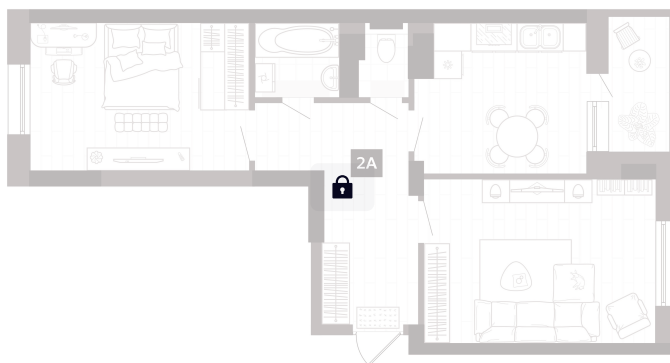

Номер: 195

Отсканируйте QR-код
и смотрите на сайте
svetlii.ru

2 комнатная 60.35 м²

8 200 000 руб.

В ипотеку от 39 240 руб.

White Box

С лоджией

Корпус	3	Этаж	16
Секция	1	Сдача	1 кв. 2026

25.05.2026 18:16 (Мск)

Не является публичной офертой, цена может быть скорректирована.
Информация взята с сайта «svetlii.ru».

На этаже 16

2 комнатная 60.35 м²

25.05.2026 18:16 (Мск)

Не является публичной офертой, цена может быть скорректирована.
Информация взята с сайта «svetlii.ru».