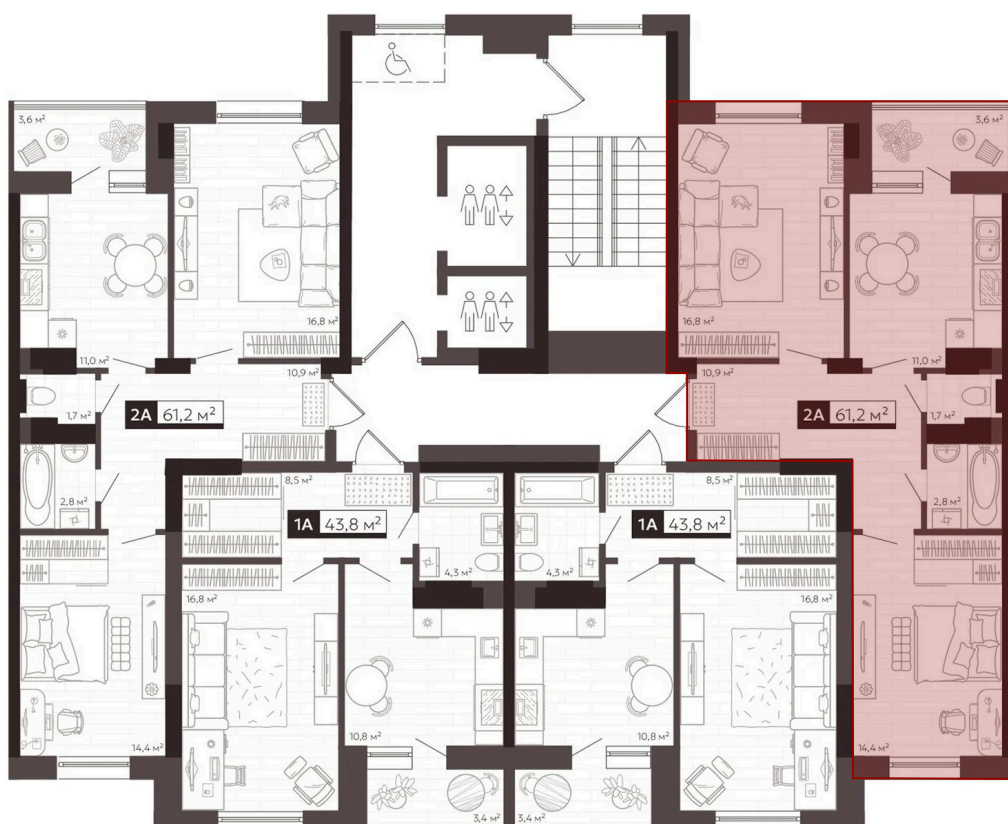

Номер: 164

2 комнатная 61.8 м²

Отсканируйте QR-код
и смотрите на сайте
svetlii.ru

8 400 000 руб.

В ипотеку **от 40 197 руб.**

White Box

С лоджией

Корпус	3	Этаж	9
Секция	1	Сдача	1 кв. 2026

25.05.2026 18:11 (Мск)

Не является публичной офертой, цена может быть скорректирована.
Информация взята с сайта «svetlii.ru».

На этаже 9

2 комнатная 61.8 м²

25.05.2026 18:11 (Мск)

Не является публичной офертой, цена может быть скорректирована.
Информация взята с сайта «svetlii.ru».

На генплане 3

2 комнатная 61.8 м²

25.05.2026 18:11 (Мск)

Не является публичной офертой, цена может быть скорректирована.
Информация взята с сайта «svetlii.ru».