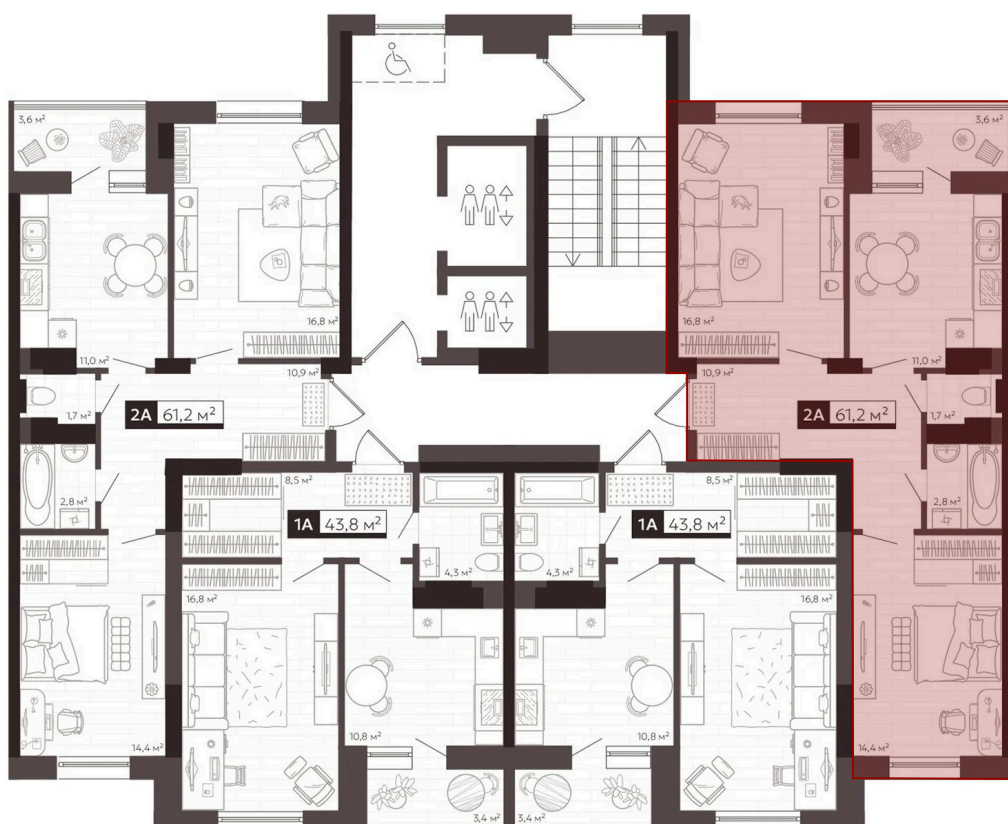

Номер: 164

2 комнатная 61.8 м²

Отсканируйте QR-код
и смотрите на сайте
svetlii.ru

8 400 000 руб.

В ипотеку **от 40 197 руб.**

White Box

С лоджией

Корпус	3	Этаж	9
Секция	1	Сдача	1 кв. 2026

09.07.2026 20:04 (Мск)

Не является публичной офертой, цена может быть скорректирована.
Информация взята с сайта «svetlii.ru».

На этаже 9

2 комнатная 61.8 м²

09.07.2026 20:04 (Мск)

Не является публичной офертой, цена может быть скорректирована.
Информация взята с сайта «svetlii.ru».

На генплане 3

2 комнатная 61.8 м²

09.07.2026 20:04 (Мск)

Не является публичной офертой, цена может быть скорректирована.
Информация взята с сайта «svetlii.ru».