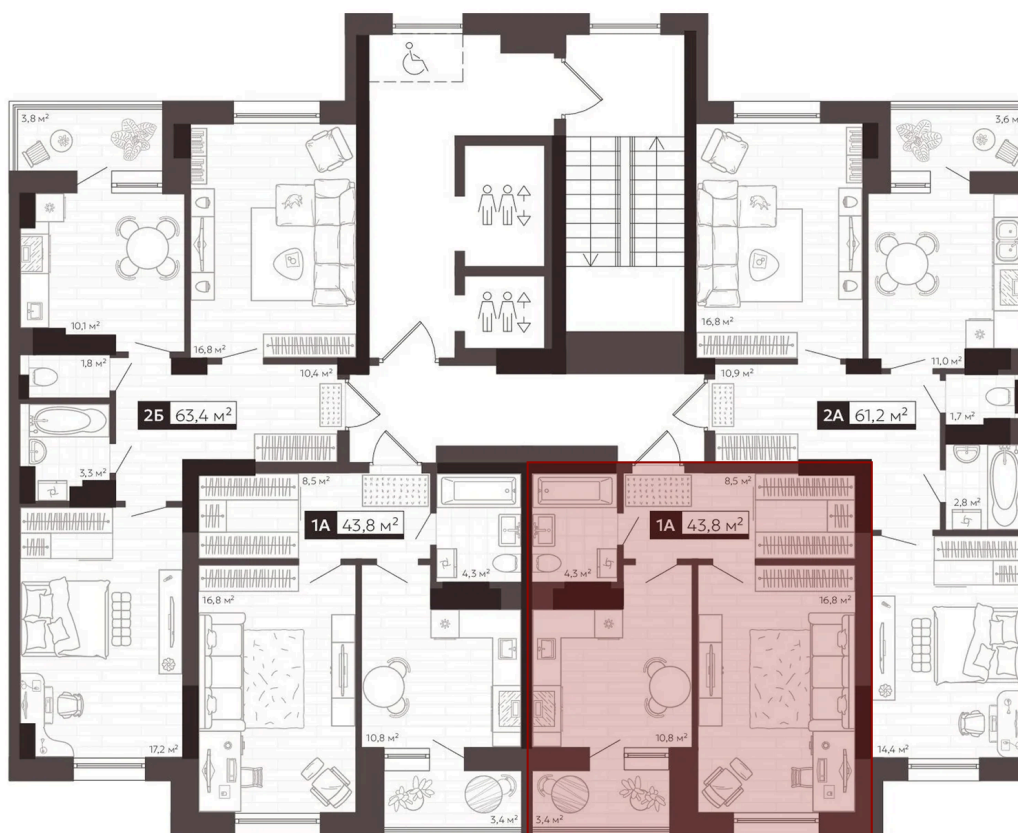

# 1 комнатная 43.5 м<sup>2</sup>

Отсканируйте QR-код  
и смотрите на сайте  
svetlii.ru

~~6 100 000 руб.~~

**5 500 000 руб.**

В ипотеку **от 26 319 руб.**

White Box

С лоджией

Корпус	4	Этаж	8
Секция	1	Сдача	1 кв. 2026

# На этаже 8

1 комнатная 43.5 м<sup>2</sup>

25.05.2026 23:19 (Мск)

Не является публичной офертой, цена может быть скорректирована.  
Информация взята с сайта «svetlii.ru».

# На генплане 4

1 комнатная 43.5 м<sup>2</sup>

25.05.2026 23:19 (Мск)

Не является публичной офертой, цена может быть скорректирована.  
Информация взята с сайта «svetlii.ru».