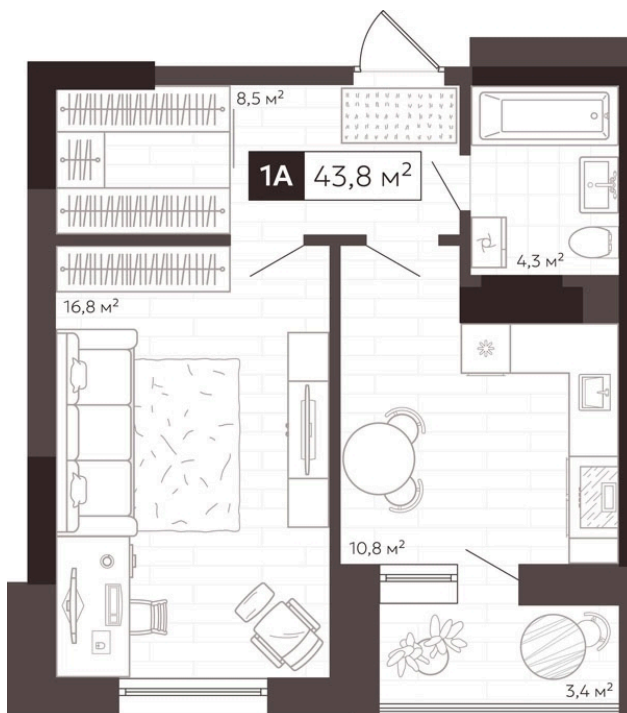

Номер: 246

Отсканируйте QR-код
и смотрите на сайте
svetlii.ru

1 комнатная 42.1 м²

~~4 800 000 руб.~~

4 715 800 руб.

Скидка 2 000 Р/м²

Скидка 2 000 Р/м²

White Box

С лоджией

Корпус	4	Этаж	14
Секция	1	Сдача	4 кв. 2025

22.02.2025 12:00 (Мск)

Не является публичной офертой, цена может быть скорректирована. Информация взята с сайта «svetlii.ru»

На этаже 14

1 комнатная 42.1 м²

22.02.2025 12:00 (Мск)

Не является публичной офертой, цена может быть скорректирована. Информация взята с сайта «svetlii.ru»

На генплане 4

1 комнатная 42.1 м²

22.02.2025 12:00 (Мск)

Не является публичной офертой, цена может быть скорректирована. Информация взята с сайта «svetlii.ru»