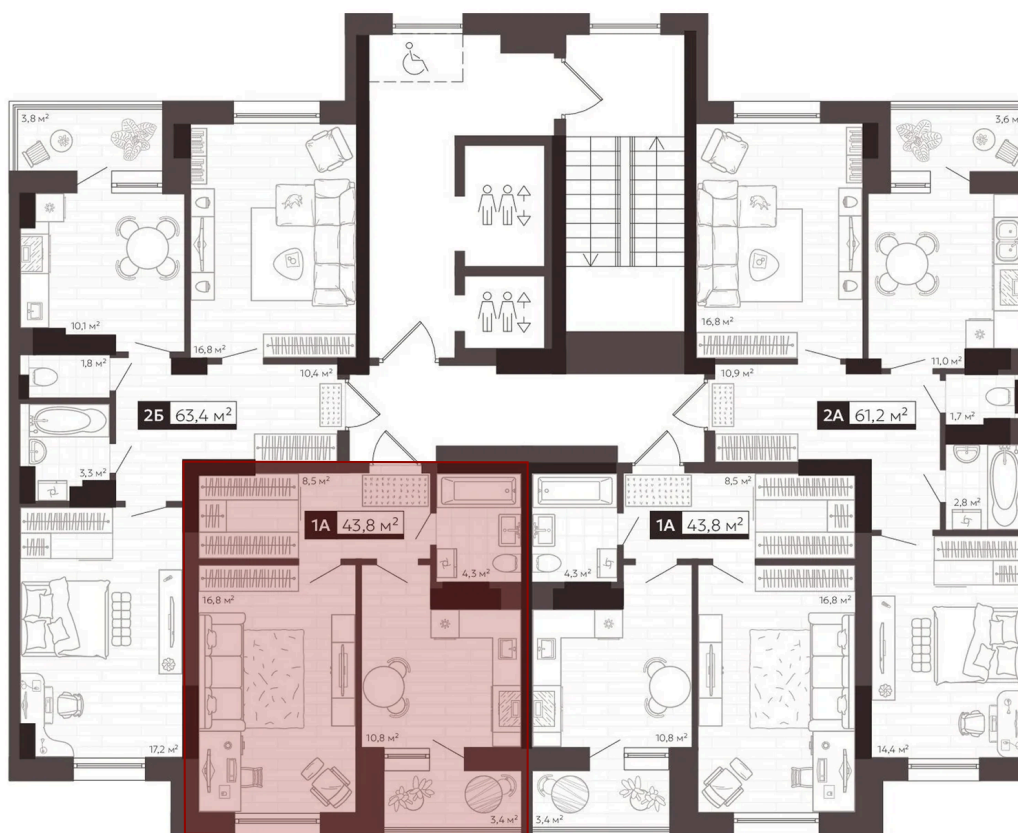

Номер: 250

Отсканируйте QR-код
и смотрите на сайте
svetlii.ru

1 комнатная 43.6 м²

~~6 100 000 руб.~~

5 500 000 руб.

В ипотеку **от 26 319 руб.**

White Box

С лоджией

Корпус	4	Этаж	15
Секция	1	Сдача	1 кв. 2026

09.07.2026 23:39 (Мск)

Не является публичной офертой, цена может быть скорректирована.
Информация взята с сайта «svetlii.ru».

На этаже 15

1 комнатная 43.6 м²

09.07.2026 23:39 (Мск)

Не является публичной офертой, цена может быть скорректирована.
Информация взята с сайта «svetlii.ru».

На генплане 4

1 комнатная 43.6 м²

09.07.2026 23:39 (Мск)

Не является публичной офертой, цена может быть скорректирована.
Информация взята с сайта «svetlii.ru».