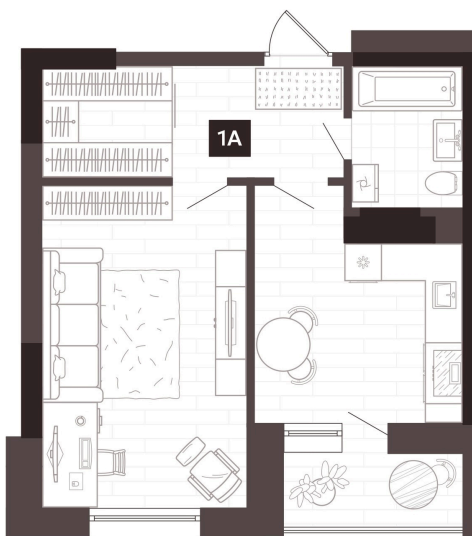

Номер: 250

Отсканируйте QR-код
и смотрите на сайте
svetlii.ru

1 комнатная 43.6 м²

~~6 100 000 руб.~~

5 500 000 руб.

В ипотеку **от 26 319 руб.**

White Box

С лоджией

Корпус	4	Этаж	15
Секция	1	Сдача	1 кв. 2026

25.05.2026 18:11 (Мск)

Не является публичной офертой, цена может быть скорректирована.
Информация взята с сайта «svetlii.ru».

На этаже 15

1 комнатная 43.6 м²

25.05.2026 18:11 (Мск)