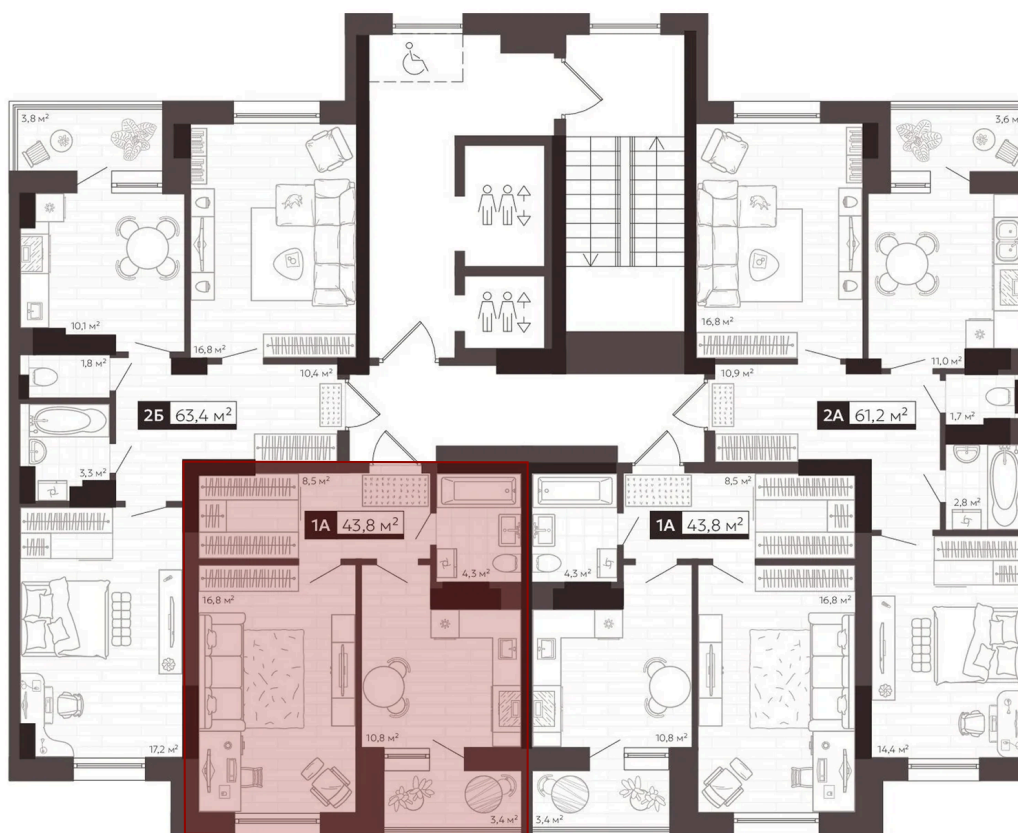

Номер: 250

Отсканируйте QR-код
и смотрите на сайте
svetlii.ru

1 комнатная 43.6 м²

~~6 100 000 руб.~~

5 500 000 руб.

В ипотеку **от 26 319 руб.**

White Box

С лоджией

Корпус	4	Этаж	15
Секция	1	Сдача	1 кв. 2026

25.05.2026 18:11 (Мск)

Не является публичной офертой, цена может быть скорректирована.
Информация взята с сайта «svetlii.ru».

На этаже 15

1 комнатная 43.6 м²

25.05.2026 18:11 (Мск)

Не является публичной офертой, цена может быть скорректирована.
Информация взята с сайта «svetlii.ru».

На генплане 4

1 комнатная 43.6 м²

25.05.2026 18:11 (Мск)

Не является публичной офертой, цена может быть скорректирована.
Информация взята с сайта «svetlii.ru».