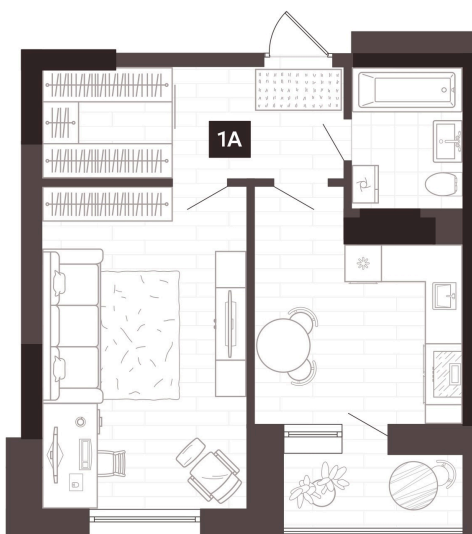

Номер: 250

Отсканируйте QR-код
и смотрите на сайте
svetlii.ru

1 комнатная 43.6 м²

~~6 100 000 руб.~~

5 500 000 руб.

В ипотеку **от 26 319 руб.**

White Box

С лоджией

Корпус

4

Этаж

15

Секция

1

Сдача

1 кв. 2026