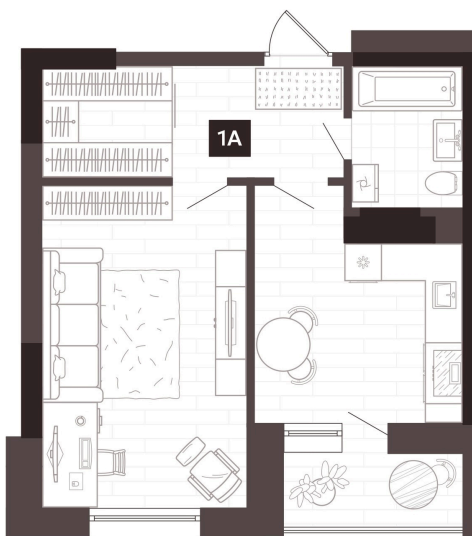

Номер: 250

Отсканируйте QR-код
и смотрите на сайте
svetlii.ru

1 комнатная 43.6 м²

~~6 100 000 руб.~~

5 500 000 руб.

В ипотеку **от 26 319 руб.**

White Box

С лоджией

Корпус	4	Этаж	15
Секция	1	Сдача	1 кв. 2026

09.07.2026 23:39 (Мск)

Не является публичной офертой, цена может быть скорректирована.
Информация взята с сайта «svetlii.ru».

На этаже 15

1 комнатная 43.6 м²

09.07.2026 23:39 (Мск)

Не является публичной офертой, цена может быть скорректирована.
Информация взята с сайта «svetlii.ru».

На генплане 4

1 комнатная 43.6 м²

09.07.2026 23:39 (Мск)

Не является публичной офертой, цена может быть скорректирована.
Информация взята с сайта «svetlii.ru».